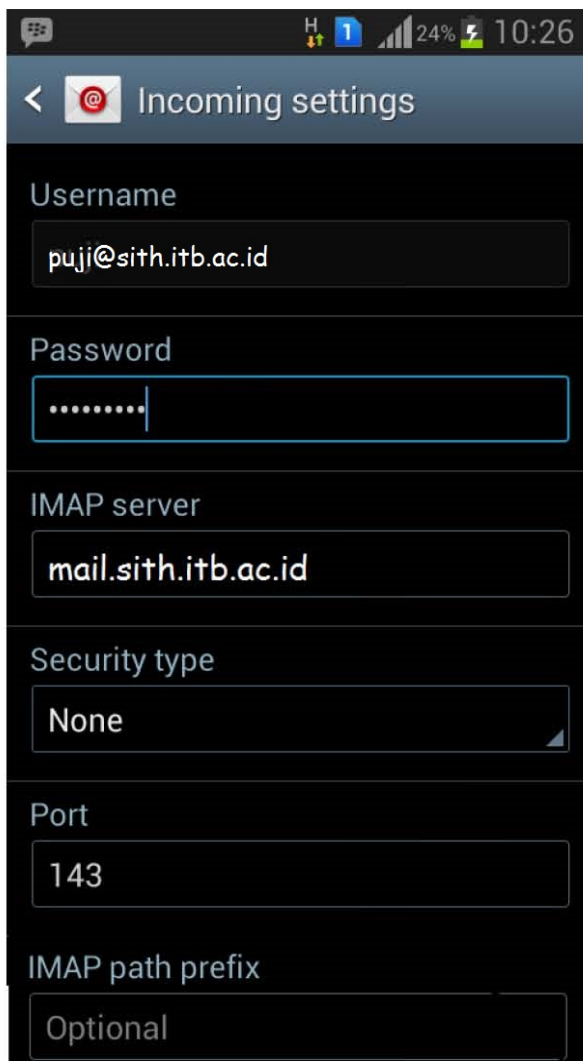

Pengaturan E-mail SITH di Android Sub Bagian Sistem Informasi Tahun 2015 SITH-ITB

Berikut pengaturan e-mail SITH ITB di Smartphone berbasis Android :

INCOMING SETTINGS

1. Username diisi dengan *user mail*
Contoh : puji
2. Password isi dengan *password email*
3. IMAP server isi dengan “**mail.sith.itb.ac.id**”
4. Security type pilihlah “**None**”
5. Port isi dengan port “**143**”
6. IMAP path prefix isi dengan “**Optinal**”