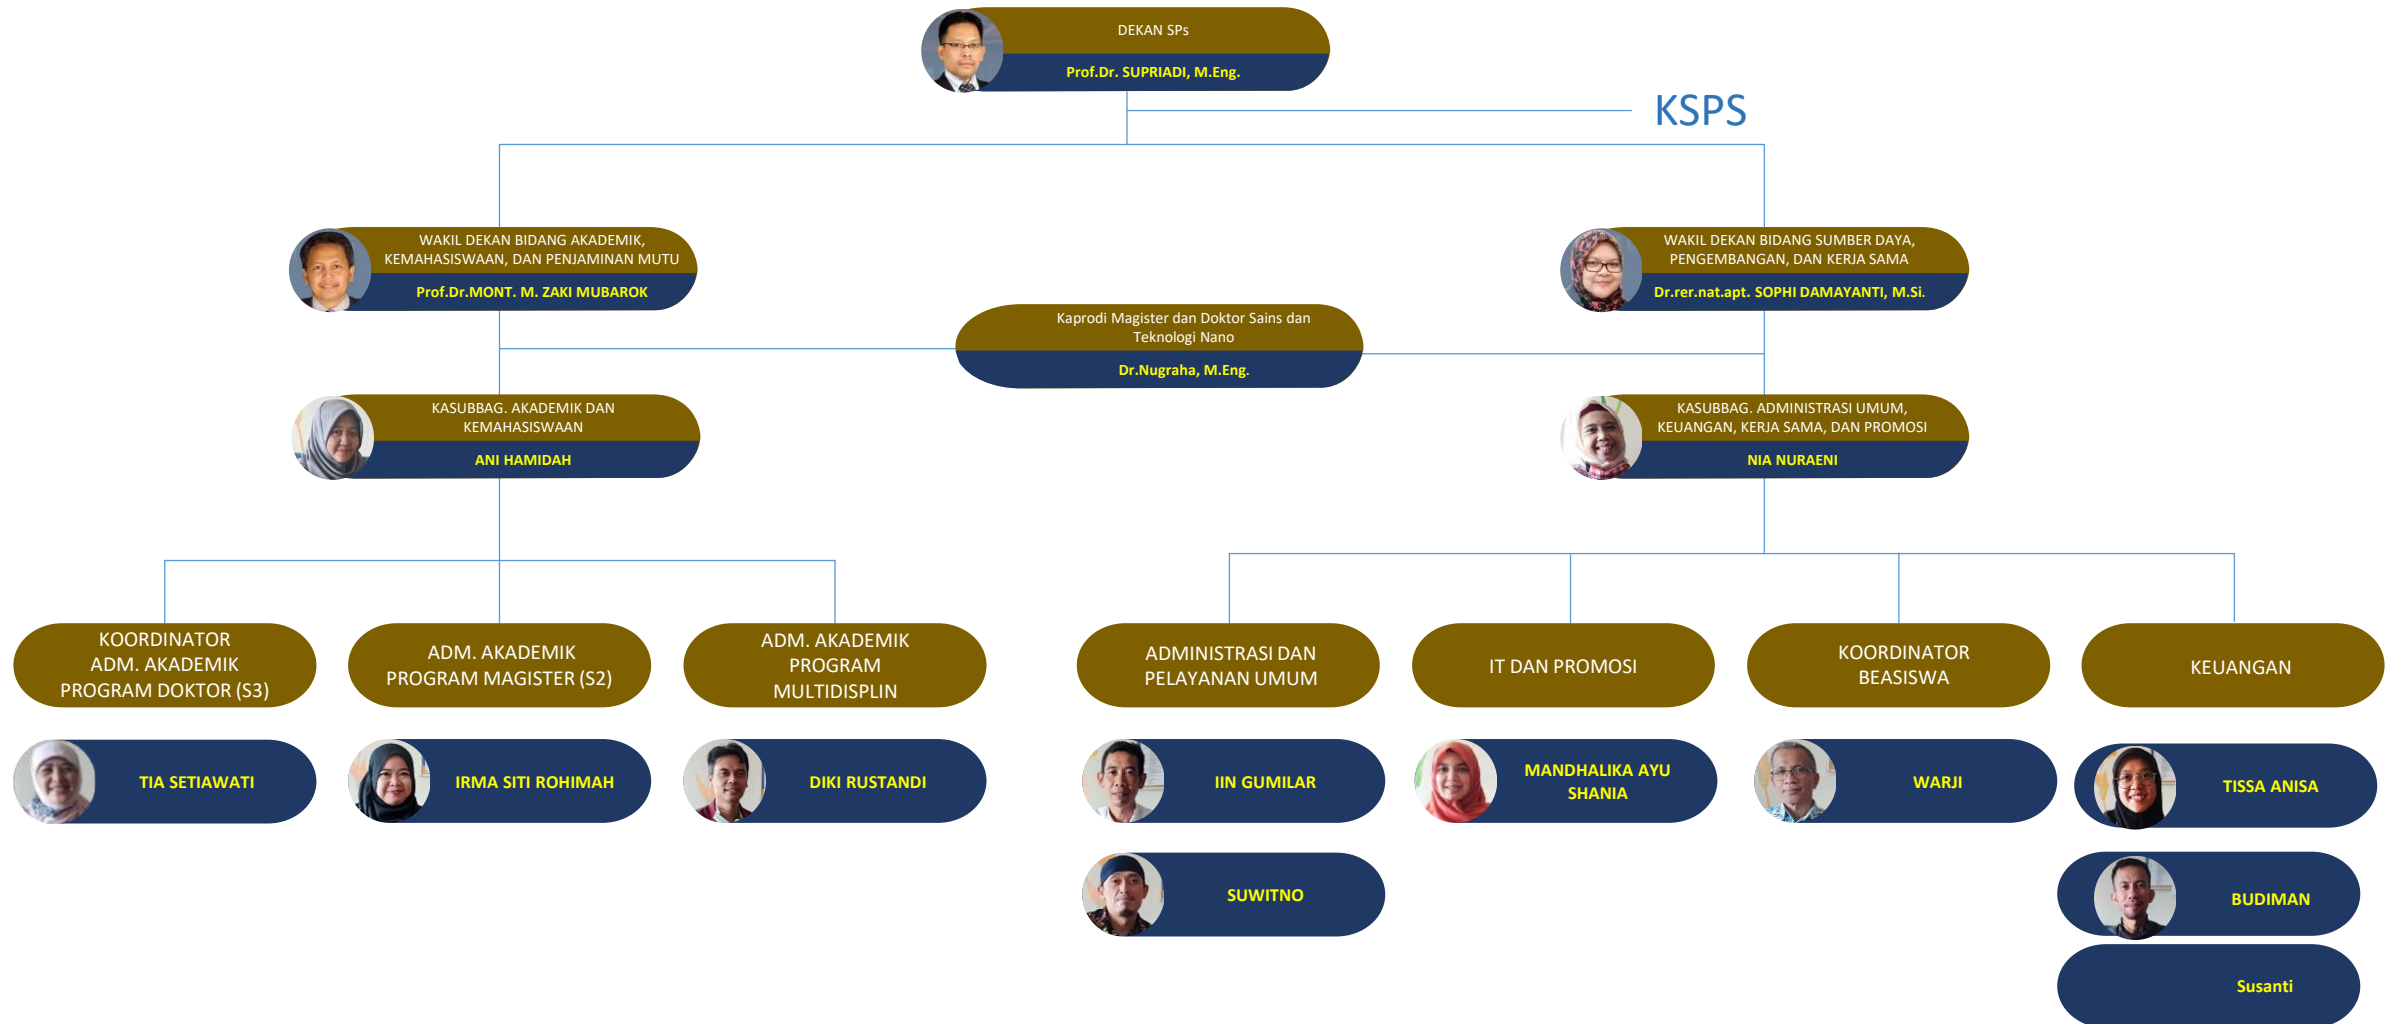

find us here

Pengarahan Mahasiswa Baru Semester I-2022/2023

Sekolah Pascasarjana (SPs)

16 Agustus 2022

Sekolah Pascasarjana (SPs) ITB

Sejarah

STRUKTUR ORGANISASI

Anggota Komisi Sekolah Pascasarjana (KSPs)

**Prof. Umar Fauzi –
FMIPA**

**Prof. Intan Ahmad
SITH**

Prof. Sukrasno SF

**Prof. Nining
Sari Ningsih – FITB**

**Prof. Yasraf Amir P.
FSRD**

**Prof. Barti
Setiani - FTSL**

**Prof. Bambang
Kismono-FTMD**

**Prof. Johnner
Sitompul - FTI**