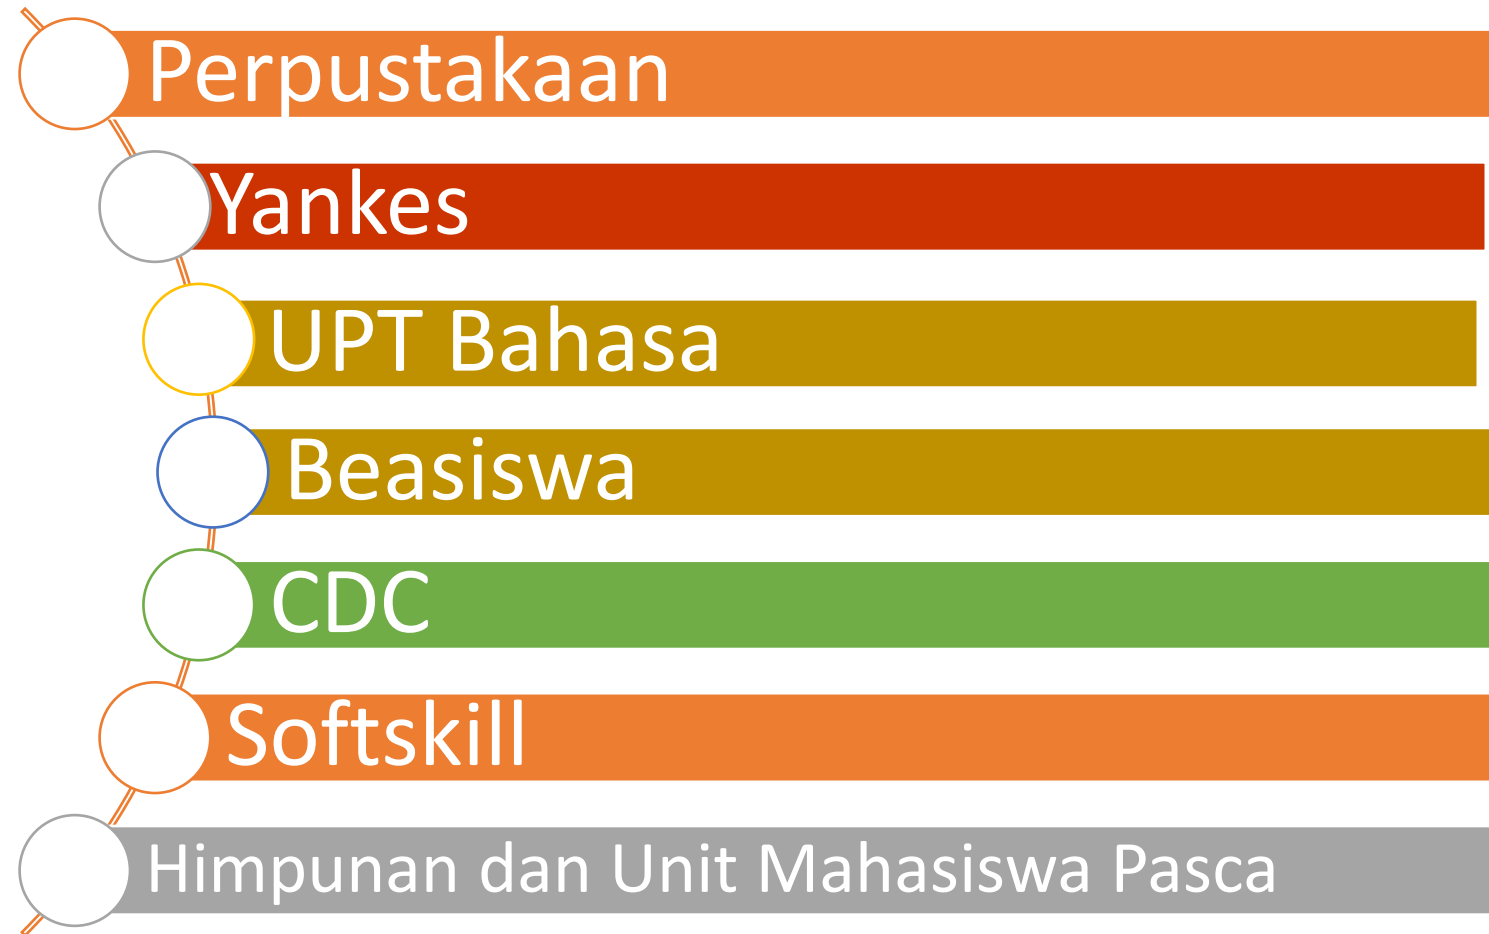

Layanan dan Kegiatan Mahasiswa