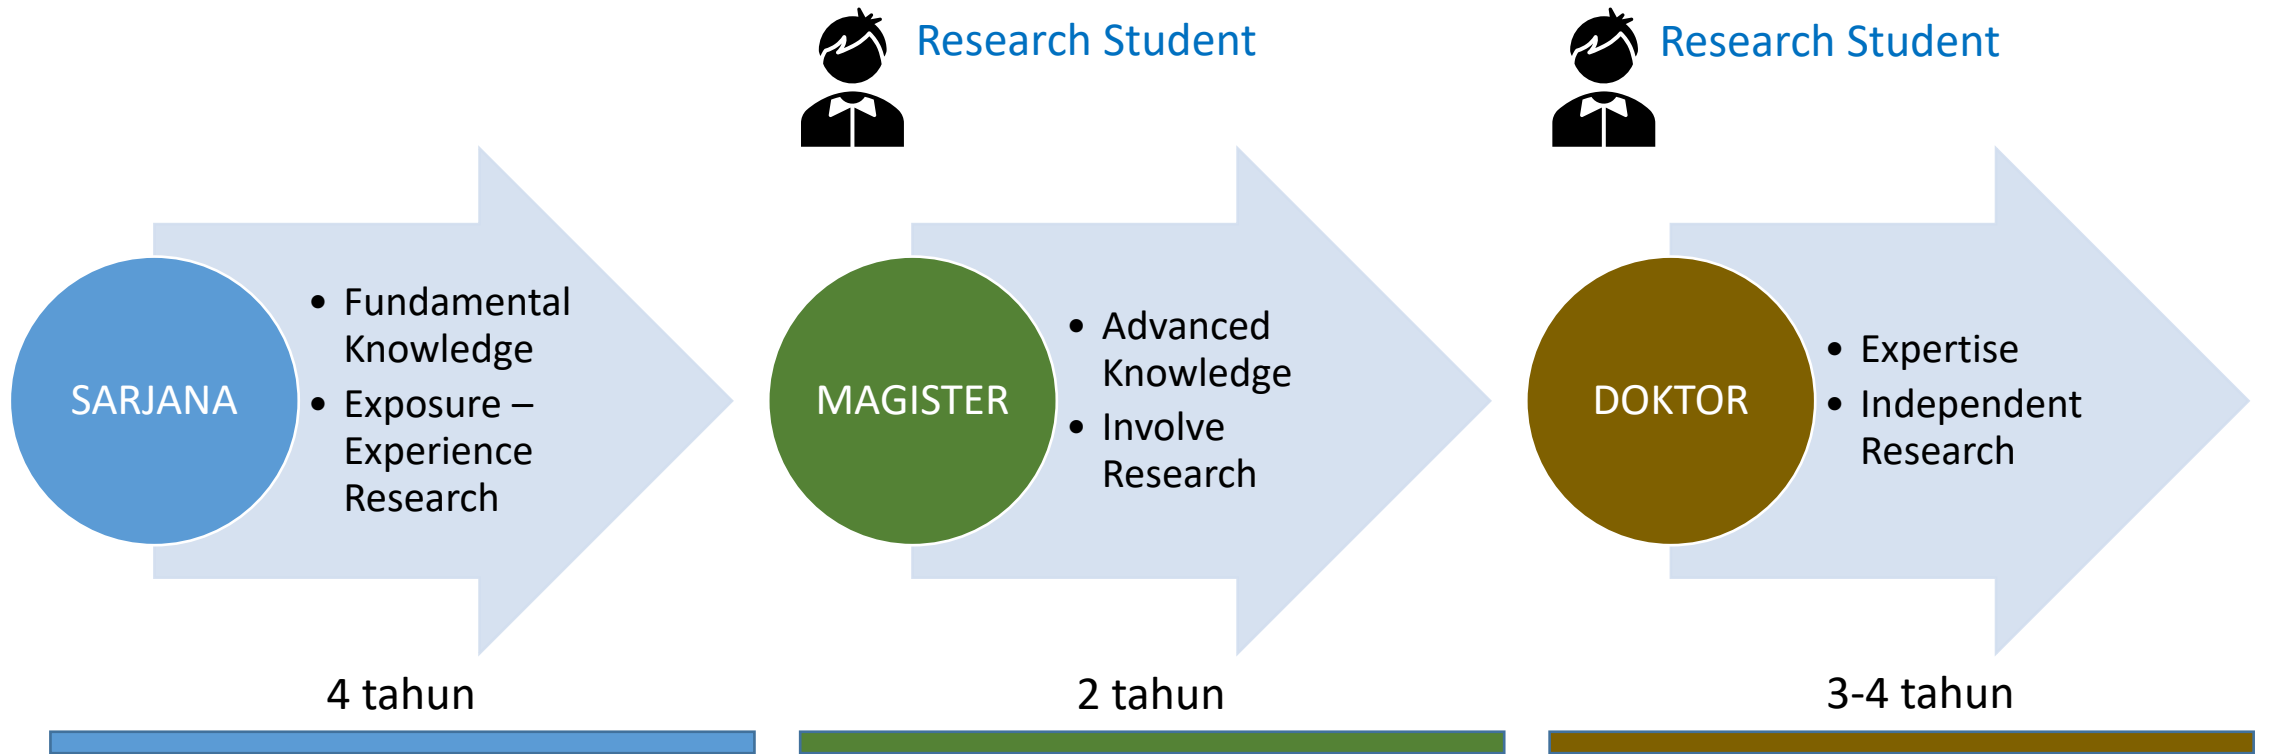

Pengarahan Mahasiswa Baru Semester I-2022/2023

Sekolah Pascasarjana (SPs)

16 Agustus 2022

Sekolah Pascasarjana (SPs) ITB

Penyatuan Sarjana-Magister (5 tahun)

Penyatuan Magister – Doktor (4 tahun)

Wajib lulus sarjana di tahun 4